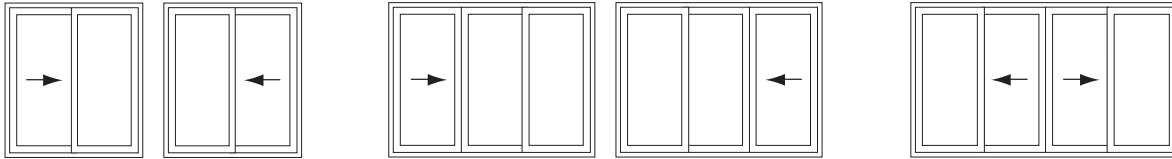

### 2-Wide, 3-Wide and 4-Wide - Standard Rail XO, OX, XOO, OOX, OIXO

		Width							
		2-Wide			3-Wide	4-Wide			
Height	RO (Inches)	59	71	95 1/4	103 3/8	138 7/8			
	RO (mm)	1500	1804	2420	2625	3528			
		OSM (Inches)	58 1/4	70 1/4	94 1/2	102 1/2	138 1/8		
	OSM (mm)	1480	1784	2400	2605	3508			
		79 7/8	2029	79 1/2	2019	5068	6068	8068	9068
82 1/4	2090	81 7/8	2080	50610	60610	80610	90610	120610	
94 7/8	2410	95 1/2	2400	5080	6080	8080	9080	12080	