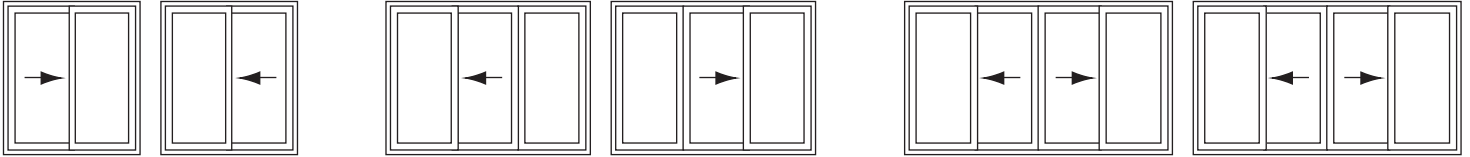

2-Wide, 3-Wide and 4-Wide XO, OX, FXO, OXF, OXIO, OIXO

- Available Standard Size

		Width						
		2-Wide			3-Wide	4-Wide		
Height	RO (Inches)	59 3/4	71 3/4	95 1/4	107	140		
	RO (mm)	1516	1820	2420	2719	3556		
	OSM (Inches)	58 7/8	70 7/8	94 1/2	106 1/4	139 1/4		
	OSM (mm)	1496	1800	2400	2699	3536		
	79 7/8	2029	79 1/2	2019	5060	6060	8060	9060
82 1/4	2090	81 7/8	2080	5068	6068	8068	9068	12068
94 7/8	2410	94 1/2	2400	5080	6080	8080	9080	12080