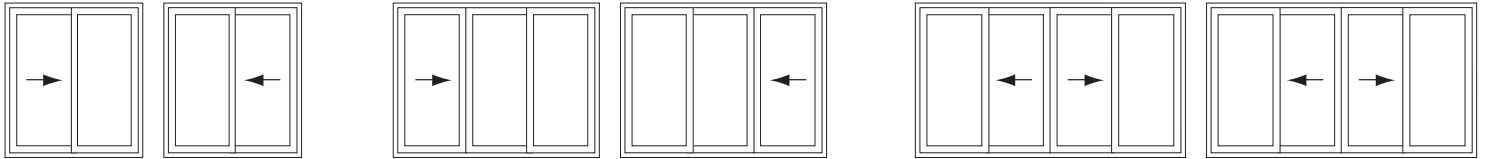

### 2-Wide, 3-Wide and 4-Wide - Standard Rail XO, OX, XOF, FOX, OXIO, OIXO

• Available Standard Size

		Width									
		2-Wide			3-Wide		4-Wide				
Height	RO (Inches)	60 1/2	72 1/2	96 1/8	88 3/4	106 3/4	119 5/8	143 5/8			
	RO (mm)	1538	1842	2442	2255	2711	3040	3648			
	OSM (Inches)	59 3/4	71 3/4	95 3/8	88	106	118 7/8	142 7/8			
	OSM (mm)	1518	1822	2422	2235	2691	3020	3628			
	80 5/8	2047	80 1/4	2037	5068	6068	8068	7068	9068	10068	12068

### 2-Wide, 3-Wide and 4-Wide - French Style XO, OX, XOF, FOX, OXIO, OIXO

		Width									
		2-Wide			3-Wide		4-Wide				
Height	RO (Inches)	60	72	96 1/8	88	105 7/8	118 1/2	142 1/2			
	RO (mm)	1524	1828	2442	2234	2690	3010	3620			
	OSM (Inches)	59 1/4	71 1/8	95 3/8	87 1/8	105 1/8	117 3/4	141 3/4			
	OSM (mm)	1504	1808	2422	2214	2670	2990	3600			
	81 7/8	2080	81 1/2	2070	50610	60610	80610	70610	80610	100610	120610
	97 7/8	2486	97 1/2	2476	5080	6080	8080	7080	8080	10080	12080

### Single Inswing L, R

- Available Standard Size
- L Left hand hinge
- R Right hand hinge

All configurations viewed from exterior

		Width							
		Single (Inswing)							
Height	RO (Inches)		32 1/8	34 1/8	36 1/8	38 1/4	44 1/8		
	RO (mm)		817	868	919	970	1122		
	OSM (Inches)		31 3/8	33 3/8	35 3/8	37 3/8	43 3/8		
	OSM (mm)		797	848	899	950	1102		
	82 5/8	2098	82 1/4	2088	3080	3280	3480	3680	4280
	98 5/8	2504	98 1/8	2494	3096	3296	3496	3696	4296

### Double Inswing L, R

- Available Standard Size
- L Left hand hinge
- R Right hand hinge
- I Inactive (hinged on jamb side)

All configurations viewed from exterior

L I (Inswing)

I R (Inswing)

		Width							
		Double (Inswing)							
Height	RO (Inches)		50 3/4	62 3/4	66 3/4	70 3/4	74 3/4		
	RO (mm)		1289	1593	1696	1798	1899		
	OSM (Inches)		50	62	66	70	74		
	OSM (mm)		1269	1573	1676	1778	1879		
	82 5/8	2098	82 1/4	2088	4880	6080	6480	6880	7280
	98 5/8	2504	98 1/8	2494	4896	6096	6496	6896	7296