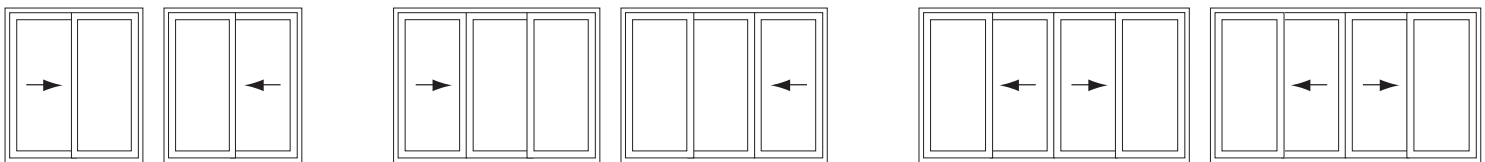

### 2-Wide, 3-Wide and 4-Wide - Standard Rail XO, OX, XOF, FOX, OXIO, OIXO

• Available Standard Size

		Width									
		2-Wide			3-Wide		4-Wide				
Height	RO (Inches)	60 1/2	72 1/2	96 1/8	88 3/4	106 3/4	119 5/8	143 5/8			
	RO (mm)	1538	1842	2442	2255	2711	3040	3648			
	OSM (Inches)	59 3/4	71 3/4	95 3/8	88	106	118 7/8	142 7/8			
	OSM (mm)	1518	1822	2422	2235	2691	3020	3628			
	80 5/8	2047	80 1/4	2037	5068	6068	8068	7068	9068	10068	12068

### 2-Wide, 3-Wide and 4-Wide - French Style XO, OX, XOF, FOX, OXIO, OIXO

		Width									
		2-Wide			3-Wide		4-Wide				
Height	RO (Inches)	60	72	96 1/8	88	105 7/8	118 1/2	142 1/2			
	RO (mm)	1524	1828	2442	2234	2690	3010	3620			
	OSM (Inches)	59 1/4	71 1/8	95 3/8	87 1/8	105 1/8	117 3/4	141 3/4			
	OSM (mm)	1504	1808	2422	2214	2670	2990	3600			
	81 7/8	2080	81 1/2	2070	50610	60610	80610	70610	80610	100610	120610
	97 7/8	2486	97 1/2	2476	5080	6080	8080	7080	8080	10080	12080

### Single Inswing L, R

- Available Standard Size
- L Left hand hinge
- R Right hand hinge

All configurations viewed from exterior

		Width							
		Single (Inswing)							
Height	RO (Inches)		32 1/8	34 1/8	36 1/8	38 1/4	44 1/8		
	RO (mm)		817	868	919	970	1122		
	OSM (Inches)		31 3/8	33 3/8	35 3/8	37 3/8	43 3/8		
	OSM (mm)		797	848	899	950	1102		
	82 5/8	2098	82 1/4	2088	3080	3280	3480	3680	4280
	98 5/8	2504	98 1/8	2494	3096	3296	3496	3696	4296

### Double Inswing L, R

- Available Standard Size
- L Left hand hinge
- R Right hand hinge
- I Inactive (hinged on jamb side)

All configurations viewed from exterior

L I (Inswing)

I R (Inswing)

		Width							
		Double (Inswing)							
Height	RO (Inches)		50 3/4	62 3/4	66 3/4	70 3/4	74 3/4		
	RO (mm)		1289	1593	1696	1798	1899		
	OSM (Inches)		50	62	66	70	74		
	OSM (mm)		1269	1573	1676	1778	1879		
	82 5/8	2098	82 1/4	2088	4880	6080	6480	6880	7280
	98 5/8	2504	98 1/8	2494	4896	6096	6496	6896	7296